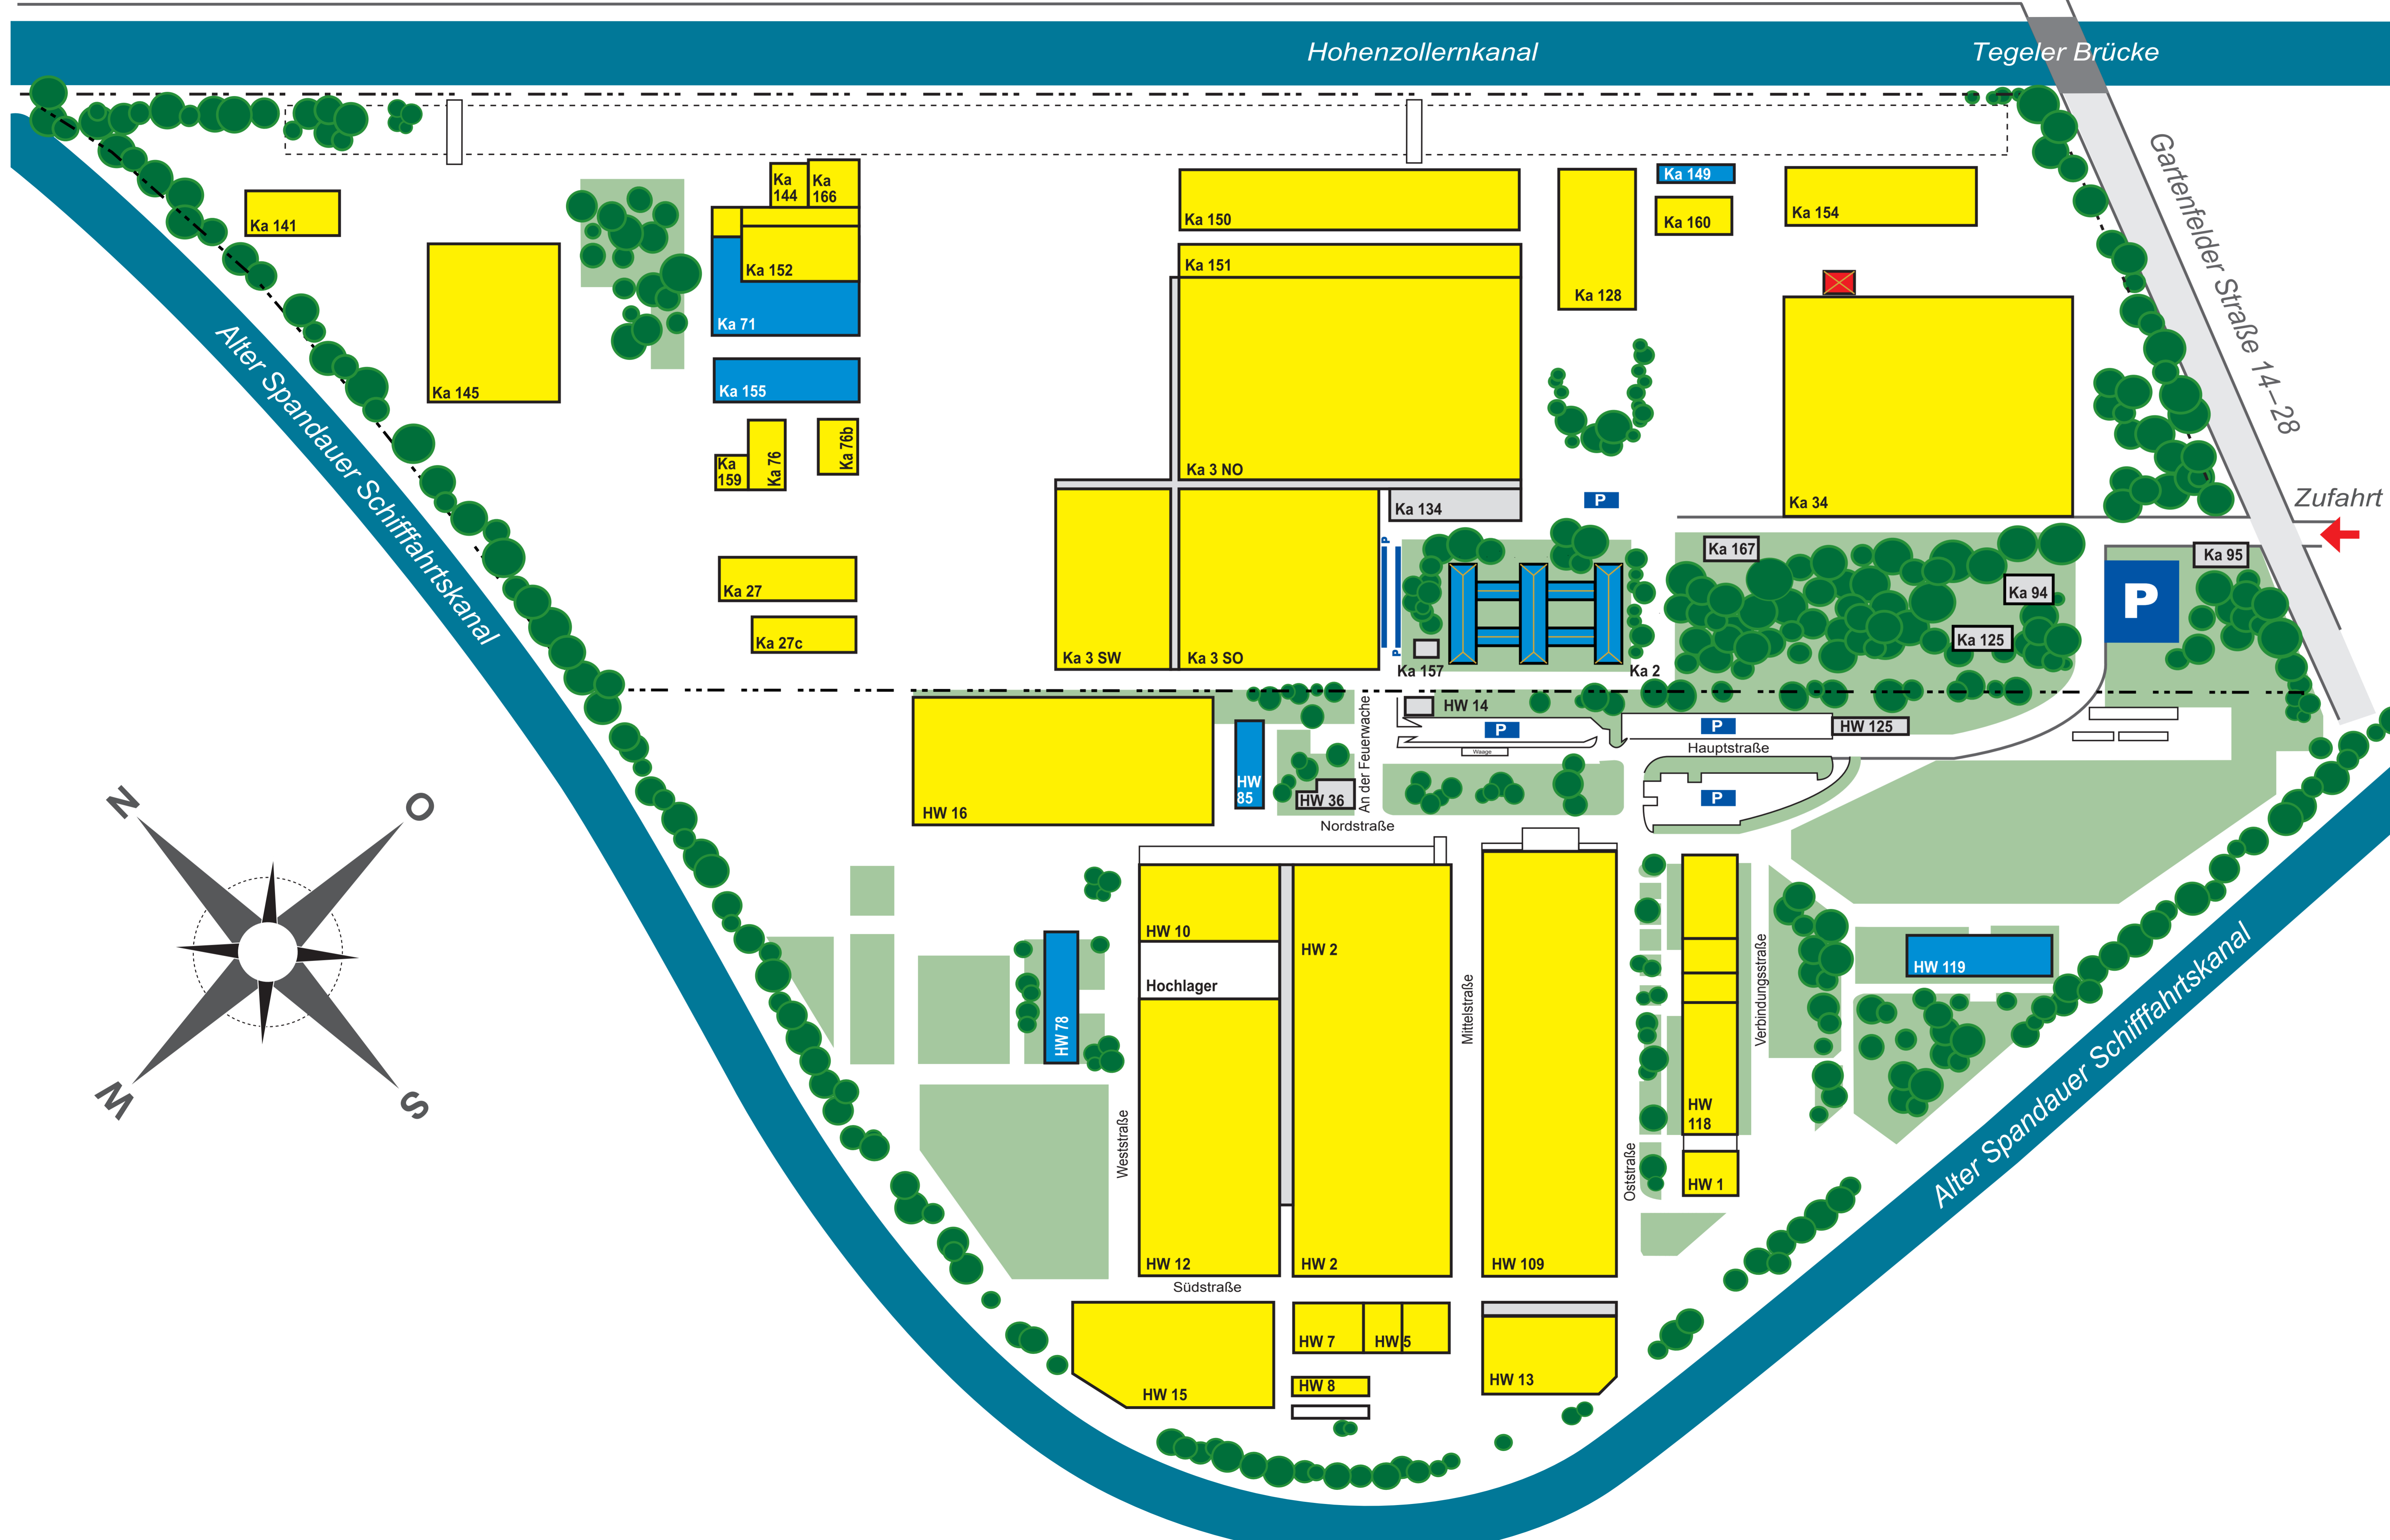

BUILDING OVERVIEW

Gebäudeübersicht

LOGISTIK | PRODUKTION | BÜRO

Gartenfelder Straße 14–28
13599 Berlin • Germany

Ka 2	Bürogebäude	10.980 m ²
Ka 3 NO	Lager-/ Produktionshalle mit Büros	18.784 m ²
Ka 3 SO	Lager-/ Produktionshalle mit Büros	9.405 m ²
Ka 3 SW	Lager-/ Produktionshalle	4.628 m ²
Ka 27	Lager-/ Produktionshalle mit Büros	1.292 m ²
Ka 27c	Lager-/ Produktionshalle	704 m ²
Ka 34	Lager-/ Produktionshalle mit Büros	18.486 m ²
Ka 71	Lager-/ Produktionshalle mit Büros	3.186 m ²
Ka 76	Lager-/ Produktionshalle mit Büros	1.600 m ²
Ka 76b	Lager-/ Produktionshalle mit Büros	783 m ²
Ka 94	Unterstation	
Ka 95	ehemaliges Pfortnerhaus	
Ka 125	Eigenwasserversorgung	
Ka 128	Lager-/ Produktionshalle mit Büros	3.815 m ²
Ka 134	Lagerhalle	500 m ²
Ka 141	Lager-/ Produktionshalle	664 m ²
Ka 144	Lager-/ Produktionshalle	270 m ²
Ka 145	Lager-/ Produktionshalle mit Büros	4.562 m ²
Ka 149	Lager-/ Produktionshalle mit Büros	344 m ²
Ka 150	Lager-/ Produktionshalle mit Büros	9.106 m ²
Ka 151	Lager-/ Produktionshalle mit Büros	3.409 m ²
Ka 152	Lager-/ Produktionshalle	2.094 m ²
Ka 154	Lager-/ Produktionshalle mit Büros	3.146 m ²
Ka 155	Lager-/ Produktionshalle mit Büros	4.005 m ²
Ka 157	Fernwärmeübergabestation	
Ka 158	Lagerhalle mit Büros	1.806 m ²
Ka 159	Lagerhalle	360 m ²
Ka 160	Lager-/ Produktionshalle mit Büros	2.351 m ²
Ka 166	Lager-/ Produktionshalle mit Büros	320 m ²
Ka 167	neues Pfortnerhaus	
P	Pkw-Parkplätze	200
HW 1	Werkstatt / Lager	595 m ²
HW 2	Lager / Produktion	19.346 m ²
HW 2-12	Servicefläche	754 m ²
HW 5	Werkstatt / Lager	1.065 m ²
HW 7	Lager / Produktion	1.070 m ²
HW 8	Werkstatt / Lager	191 m ²
HW 10	Lager / Produktion	2.965 m ²
HW 12	Lager / Produktion	12.436 m ²
HW 13	Lager / Produktion	4.988 m ²
HW 14	Servicefläche	42 m ²
HW 15	Lager / Produktion	5.596 m ²
HW 16	Lager / Produktion	15.030 m ²
HW 20	Servicefläche	31 m ²
HW 36	Servicefläche	275 m ²
HW 78	Büro	2.131 m ²
HW 85	Büro / Konferenzcenter	1.096 m ²
HW 109	Lager / Produktion	16.985 m ²
HW 118	Lager / Produktion / Werkstatt	3.805 m ²
HW 119	Labor / Büro	5.959 m ²
HW 125	Servicefläche	488 m ²